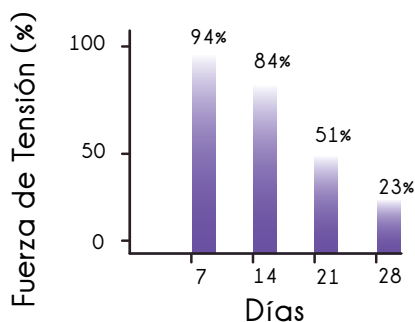

Fuerza de Tensión

Multifilamento

Material

Completa Absorción

60 ▶ 90 Días

Perfil de Absorción