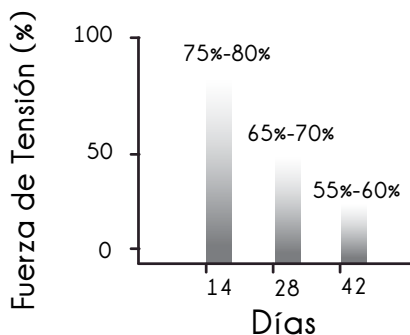

Fuerza de Tensión

Monofilamento

Violeta

Incoloro

Material

Absorción
Completa

6 Meses

Perfil de Absorción