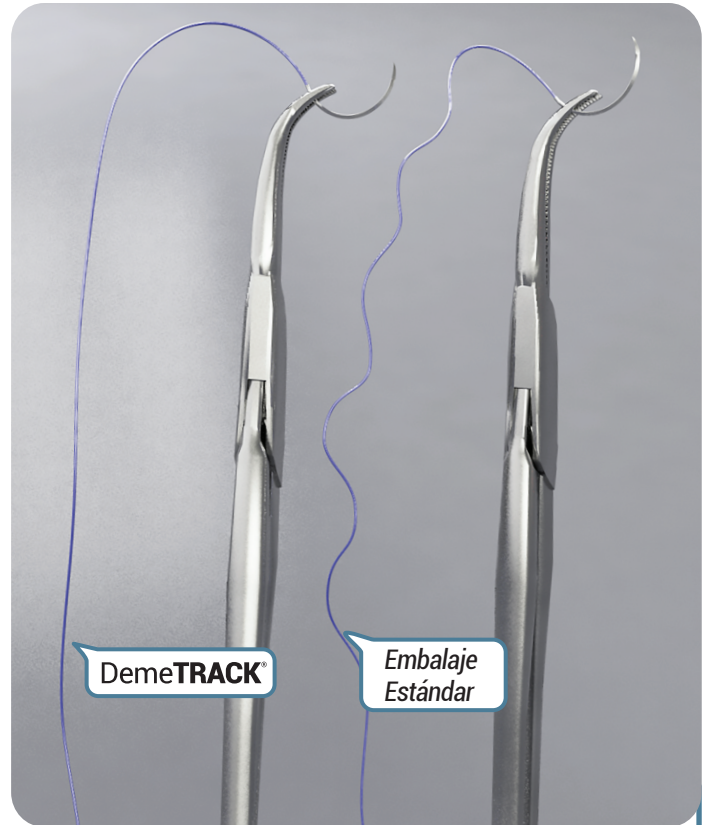

Certificados de Calidad Otorgados a DemeTech

DemeTRACK[®]

Presentamos el innovador empaque de demetech

El DemeTRACK de DemeTECH está disponible para:

- ▲ Suturas monofilamento
- ▲ Suturas multifilamento
- ▲ Suturas de menos de 150 cm
- ▲ Suturas de un hilo
- ▲ Suturas de doble aguja

DemeTRACK reduce el efecto de memoria observado en suturas de monofilamento.

DemeTRACK en bolsa de papel

Despegue la bolsa para abrir y transfiera DemeTRACK al campo estéril.

La ilustración anterior compara la memoria reducida en una sutura estándar empaquetada con DemeTACK'S DemeTRACK y una sutura equivalente en un empaque convencional.

Retire fácilmente la aguja con un portaagujas.

Saque suavemente la sutura del DemeTRACK

Lanzamiento Rápido

Facilita la rápida separación de la aguja de sutura.

La aguja se sujeta de forma segura en el soporte. La sutura se sujeta con seguridad justo debajo de la aguja, tirando del hilo tenso.

La aguja se libera con un tirón recto del soporte de la aguja.

Los cirujanos encuentran que esta técnica es más simple que usar un objeto con aguja y cortar la sutura con unas tijeras después de cada pasada. Sin embargo, el tiempo requerido para el enhebrado da como resultado una pérdida significativa de tiempo costoso en la sala de operaciones.