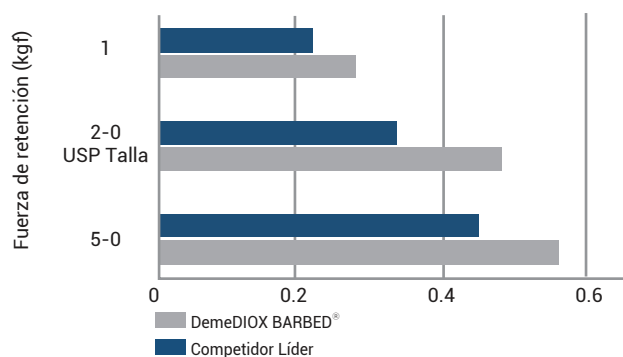

La sutura de púas es un dispositivo de cierre que ahorra tiempo y elimina la necesidad de atar nudos para asegurar el cierre. El diseño de púas distribuye la tensión de manera uniforme y ofrece una combinación única de seguridad y velocidad, aumentando la eficiencia y el valor.

Más seguridad

- Más seguridad para sujetar heridas que sutura interrumpida, sin nudos complicaciones

- Los anclajes que se extienden a lo largo del dispositivo proporcionan una fijación segura con cada pasada

Más eficiencia

- Elimina los nudos
- Los anclajes se fijan en su lugar después de cada pasada, lo que elimina la necesidad de que un asistente siga la sutura.
- Potencialmente menos tiempo bajo anestesia

Más consistencia

- En comparación con las suturas tradicionales, DemeDiox Barbed lo ayuda a manejar fácilmente la tensión y controlar la aproximación durante el cierre

Las suturas de púas sin nudos se fabrican con tecnología patentada

- ✓ Fijación segura de tejidos con patrones de púas mejorados
- ✓ La sutura sin nudos da como resultado un tiempo de operación más corto

Las suturas de púas están disponibles en múltiples configuraciones para permitir la preferencia de los cirujanos, tales como:

- ✓ Con o sin aguja
- ✓ Con o sin bucle
- ✓ Con o sin tope

Mayor Fuerza de Retención