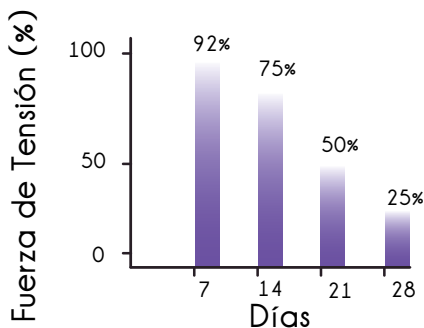

Fuerza de Tensión

Multifilamento

Violeta

Incoloro

Material

Absorción
Completa

56 ▶ 72 Días

Perfil de Absorción