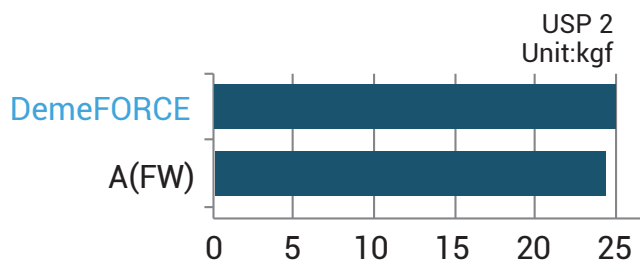

Fuerza de Tensión

Resistencia a la Tracción Lineal