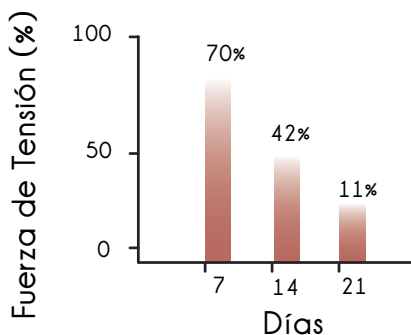

Las Suturas de Poliglecaprona 25 de DemeTECH están disponibles en violeta e incoloro.

Características de las Suturas de Poliglecaprona 25 de DemeTECH:

- Elevada fuerza de tensión
- Excelentes características de manejo y alta flexibilidad
- Muy baja incidencia de infecciones y traumas
- Fácil penetración del tejido
- Tiempo de absorción predecible
- Alta fuerza de retención in vivo